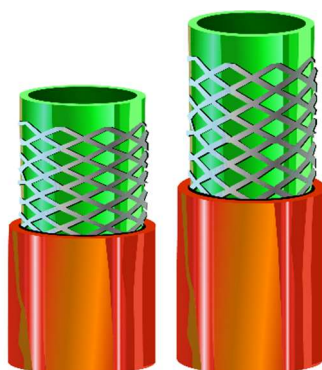

# WTEC WTPT 450 PULVERIZAÇÃO

**Aparência** Mangueira Trançada Laranja com Verde

**Embalagem** Rolos 50m/100m

**Condição de Armazenamento/  
Validade** 60 meses a partir da data de produção se armazenados protegidos da ação da luz solar e umidade, em ambiente Com temperatura moderada +5°C a +35°C.

## Dimensionais

Bitola	Ø Interno (mm)	Espessura de Parede (mm)	Ø Externo (mm)	Metragem
5/16"	7,90 ± 0,20	3,00 ± 0,20	13,90 ± 0,60	50/100
3/8"	9,50 ± 0,20	3,20 ± 0,20	15,90 ± 0,60	50/100
1/2"	12,70 ± 0,20	3,20 ± 0,20	19,10 ± 0,60	50/100
3/4"	19,00 ± 0,20	4,20 ± 0,20	27,40 ± 0,60	50/100